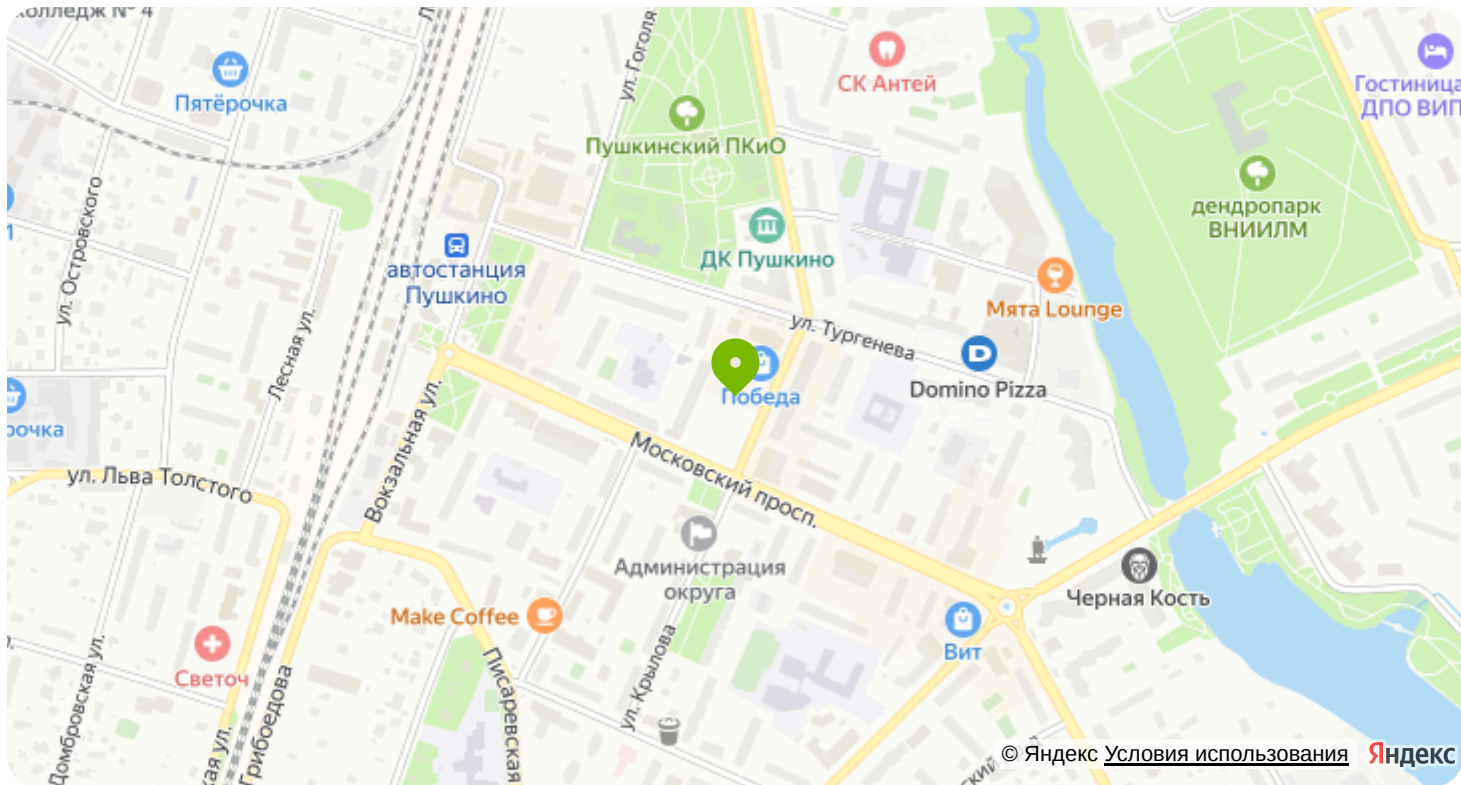

Офис продаж

Адрес

Московская обл, г Пушкино

Проложить маршрут

Постройте оптимальный маршрут
на Яндекс Картах

Контакты

Телефон отдела продаж

+7 495 823 63 71