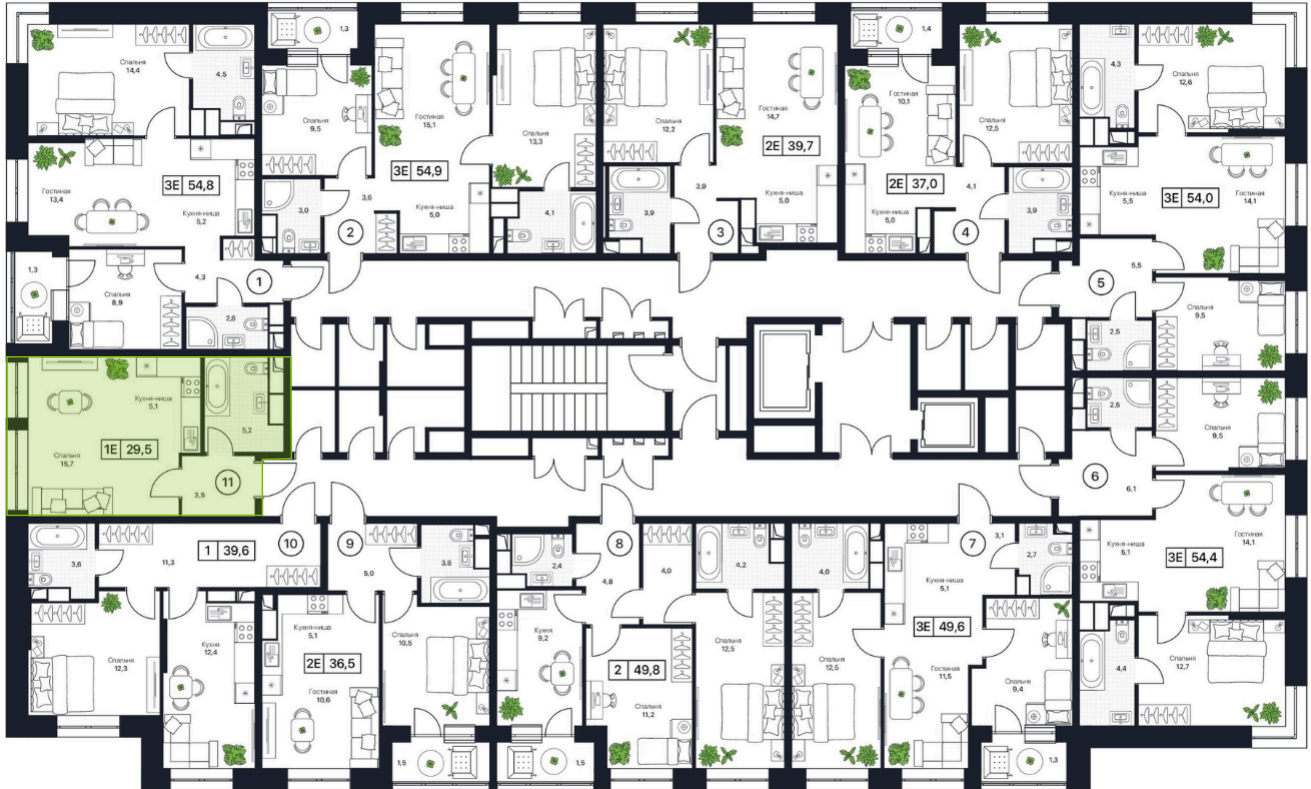

Жилой квартал "Пушкино Град"

Номер 110

Квартира 1-комнатная 29,5 м²

Без отделки

Корпус	1	Секция	1
Этаж	12	Сдача	4 кв. 2026

Узнать цену

Отсканируйте QR-код
и смотрите на сайте
pushkinograd.ru

На этаже 12

Квартира 1-комнатная 29,5 м²

Генплан, 1