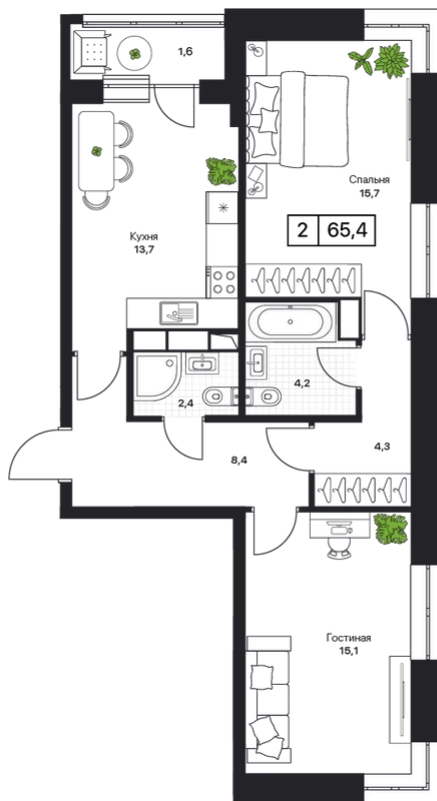

Жилой квартал "Пушкино Град"

Номер 39

Квартира 2-комнатная 65,4 м²

Чистовая отделка

Вид на улицу и двор

Вид посёлок / школа / двор

Корпус	2	Секция	1
Этаж	4	Сдача	4 кв. 2026

Узнать цену

Отсканируйте QR-код
и смотрите на сайте
pushkinograd.ru

На этаже 4

Квартира 2-комнатная 65,4 м²

Генплан, 2

Офис продаж

Адрес

Московская обл, г Пушкино

Проложить маршрут