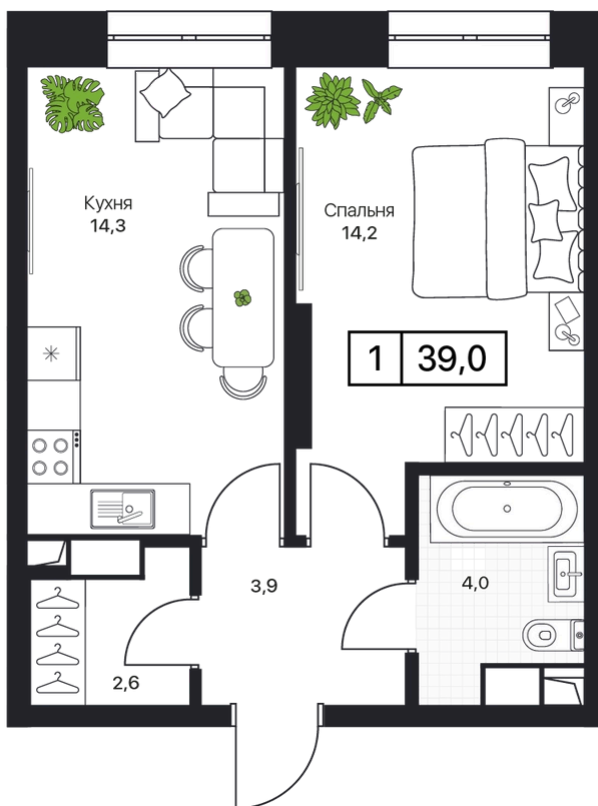

# Жилой квартал "Пушкино Град"

Номер 216

## Квартира 1-комнатная 39 м<sup>2</sup>

Вид на улицу

Вид посёлок

Корпус	2	Секция	2
Этаж	5	Сдача	4 кв. 2026

Узнать цену

Отсканируйте QR-код  
и смотрите на сайте  
pushkinograd.ru

На этаже 5

Квартира 1-комнатная 39 м<sup>2</sup>