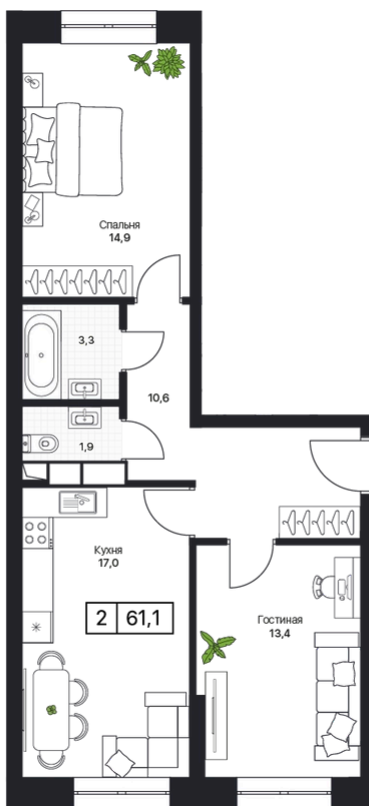

Жилой квартал "Пушкино Град"

Номер 200

Квартира 2-комнатная 61,1 м²

Чистовая отделка

Вид во двор

Вид двор / посёлок

Корпус	2	Секция	2
Этаж	4	Сдача	4 кв. 2026

Узнать цену

Отсканируйте QR-код
и смотрите на сайте
pushkinograd.ru

На этаже 4

Квартира 2-комнатная 61,1 м²

Генплан, 2

Офис продаж

Адрес

Московская обл, г Пушкино

Проложить маршрут